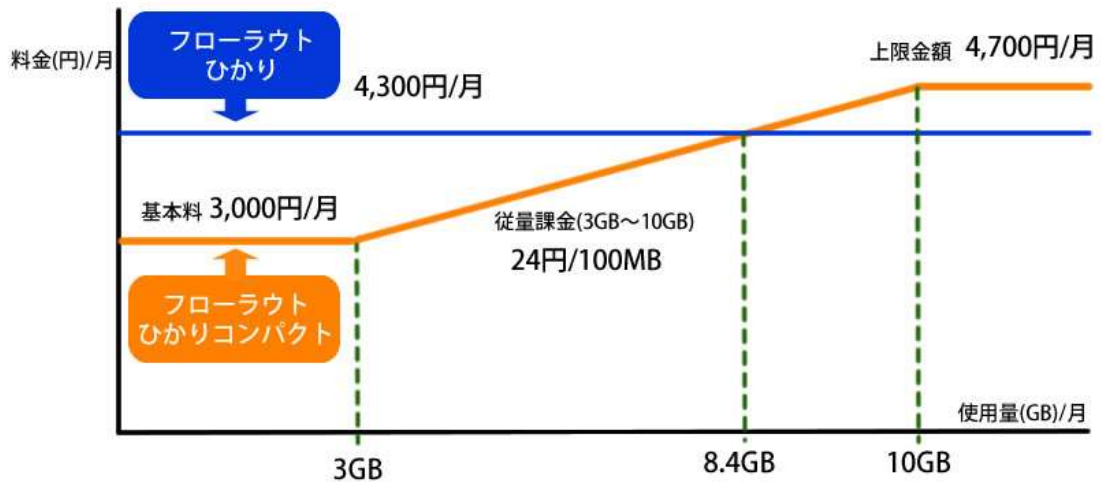

フローラウトひかりコンパクト

2016年5月

株式会社フローラウトジャパン

1. 概要

新たな二段階定額料金の「フローラウトひかりコンパクト」を提供開始しました。

本サービスは、直接、光ケーブルを引込む方式（主に戸建て向け。マンションでも直接、引込ができれば提供可能）のインターネットサービスで3GBまでは月額3,000円（税抜）の定額サービスです。3GBを超えた場合は10GBまでが従量課金、10GBを超えた場合は、上限の月額4,700円（税抜）定額となります。

契約回線ごと1ヵ月あたり3GBまでは基本料のみでご利用いただけます。なお、ご利用の端末やソフトウェアによっては、お客さまが電子メールの送受信、ホームページ閲覧等を一切行わない場合であっても自動的に通信が行われ、通信料が発生する場合がありますのでご注意ください。

【3GBご利用イメージ】

動画なら月に約16時間、ホームページなら月に約2,000ページご利用いただけます。動画は3MB/分、ホームページは1.5MB/ページとした数値です。利用イメージの数値（利用時間・ページ数）はあくまで目安であり、実際のご利用時には数値が異なる場合があります。

2. サービス内容

項 目		内 容	
サービス名称		フローラウトひかりコンパクト	
通信速度		上下最大100Mbps	
基本セッション		2セッション	
月額利用料※1	基本料金	3,000円（税抜）	0～3GBまでのご利用の場合
	上限料金	4,700円（税抜）	10GBを超えるご利用の場合
	従量課金区間の通信料※2	100MBあたり24円（税抜）※3※4	

※1 インターネットをご利用される場合は別途インターネットサービスプロバイダとの契約及び利用料が必要となります。

※2 従量課金区間の通信料は上り・下りの通信が共に対象となります。

※3 100MB未満の利用量は100MB単位に切り上げます。

※4 9.9GB超部分については、100MBあたり44円（税抜）です。

本サービスではひかり電話オフィスタイプ/オフィスA、VPNワイド/ゲート/プライオ、光ステーション等のご利用いただけません。

v6オプションをご利用される場合は、実際に発生した利用量にかかわらず、当面の間100MB/月の利用量を加算いたします。